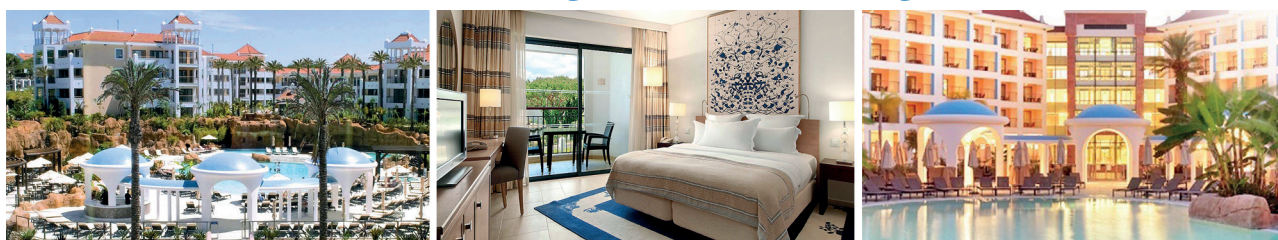

Trainingsreise mit Roman Spring an die Algarve, Portugal

Abreise: 23.03.2019, Rückreise: 30.03.2019, Reisennummer: P168942P
Ihr Hotel: Hilton Vilamoura As Cascatas Golf Resort & Spa*****

Im Herzen der Algarve gelegen, lädt Sie dieses Hotel zu einem ganz besonderen Golferlebnis ein. Der mit maurischen Elementen versehene Hotelkomplex ist in eine weitläufige Gartenanlage mit Wasserfällen und versteckten Schluchten eingebettet. Dieses paradiesische Ambiente wird durch die nahegelegenen Oceanico-Golfplätze komplettiert und bietet somit ideale Voraussetzungen für Ihre Trainingsreise. Der direkt am Haus gelegene 18 Loch Pinhal Course windet sich durch die beste Wohngegend mit Blick auf die eleganten Villen Vilamouras und verlangt sehr viel Präzision. Dabei führt der Platz abwechselnd über flaches und hügeliges Terrain. Viele Fairways sind von Bäumen gesäumt, andere hingegen eröffnen wunderschöne Ausblicke auf den Atlantik.

Ihre Reiseleistungen

- 7 Übernachtungen im Hilton Vilamoura As Cascatas Golf Resort & Spa, Vilamoura
- Frühstück im Hotel
- 1 Gruppen-Direkttransfer Flughafen – Hotel und zurück im Minibus/-van
- 2 x Green Fee auf dem Laguna Course
- 1 x Green Fee auf dem Pinhal Course
- 1 x Green Fee auf dem Millennium Course
- 2 Std. Unlimited Rangeballs und 1 Trolley pro Person & Spieltag
- 1 x Green Fee auf dem Old Course
- 1 Token & 1 Trolley pro Person & Spieltag
- Transfers zu den Golfplätzen